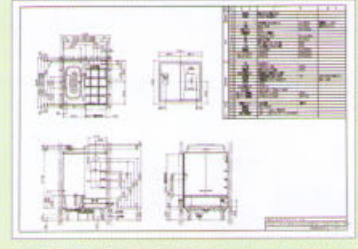

1 設計図書 23.75坪・29.00坪・32.12坪・38.50坪・40.50坪の5サイズ毎に作っています。 **5 set**

- 矩計図
- 平面図
- 立面図
- 配置図
- 基礎伏図
- 土台伏図
- 2階伏図
- 小屋伏図
- 屋根伏図
- 壁量計算表
- 展開図 (4面)
- 仕様書
- 仕上表
- 電気配線図
- 換気量計算書 (機種選定書)
- 圧力損失計算表
- 給排水設備図
- システムバス承認図
- システムキッチン承認図
- 洗髪洗面化粧台承認図
- シャワートイレ承認図

スーパーエコSP CDパッケージ

5サイズ・5セットの豪華ファイル(A3判)とパッケージ内容のデータCDを付けています。

スーパーエコSPはベタ基礎耐久性構造。剛床仕上げで耐震性もアップしています。

外観仕上げは10パターンを提案。企画住宅らしくない豪華な雰囲気が入ります。

各種伏図がついていますので、施工業者との打ち合わせが大変スムーズに出来ます。

展開図は4面作成。大工さんが仕事がしやすいように工夫されています。

各タイプ毎に、東、西、南、北の4方向角別に玄関を配置した間取り案がついています。

スーパーエコSP標準仕様書と仕上表で商品手配やオプション企画もスムーズです。

換気量計算書に基づく、換気機の機種選定書、圧力損失計算書もついています。

各種設備の承認図も添付しました。施工業者さんとの打ち合わせも一発でOKです。

2 各種設備関連プレゼン集

- 照明プラン
- 換気プラン
- 外部建具プラン
- 内部建具プラン
- システムキッチンプラン
- システムバスプラン
- 洗面化粧台プラン
- シャワートイレプラン

照明プラン一式

基本照明以外の照明プランは、手頃な価格設定になっています。

換気プラン

換気量計算書 (確認申請用記載例) に基づく換気プランは好評です。

外部建具プラン

外装のイメージプランはお客様への最初のアプローチの必須の道具です。

内部建具プラン

内装プランは内部建具を中心に造作材もコーディネート、カラーも選べます。

設備プラン (松下電工)

松下電工プランはエレガントにセットしました。どちらか選べる方式も好評です。

設備プラン (ノーリツ)

設備プランは、システムキッチン、システムバス、洗面化粧台をセット。ノーリツプランはシンプルモダンに。

シャワートイレプラン

シャワートイレはグルッと汚れを落とす旋回流洗浄タイプを採用しました。

3 積算書一覧

品名	仕様	単価	数量	小計
基礎	ベタ基礎	12000	1	12000
土台	土台	8000	1	8000
2階	2階	15000	1	15000
小屋	小屋	5000	1	5000
屋根	屋根	3000	1	3000
壁	壁	10000	1	10000
床	床	12000	1	12000
天井	天井	8000	1	8000
窓	窓	15000	1	15000
扉	扉	10000	1	10000
キッチン	システムキッチン	20000	1	20000
バス	システムバス	15000	1	15000
洗面	洗面化粧台	10000	1	10000
トイレ	シャワートイレ	12000	1	12000
照明	照明	5000	1	5000
換気	換気機	8000	1	8000
設備	設備	10000	1	10000
内装	内装	15000	1	15000
外装	外装	10000	1	10000
その他	その他	5000	1	5000
合計				150000

各サイズ別に標準積算書がついています。日本全国で調達できる商品・労務価格です。

4 建材資材・資材・発注先一覧