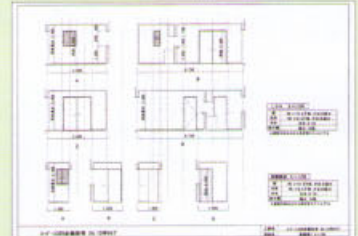

各種伏図がついていますので、施工業者との打ち合わせが大変スムーズに出来ます。

展開図は4面作成。大工さんが仕事がしやすいように工夫されています。