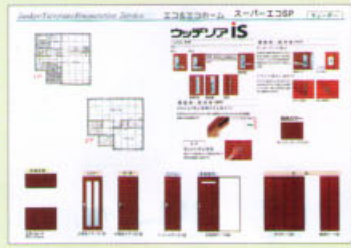

照明プラン一式

基本照明以外の照明プランは、手頃な価格設定になっています。

換気プラン

換気量計算書 (確認申請用記載例) に基づく換気プランは好評です。

外部建具プラン

外装のイメージプランはお客様への最初のアプローチの必須の道具です。

内部建具プラン

内装プランは内部建具を中心に造作材もコーディネート、カラーも選べます。

設備プラン (松下電工)

松下電工プランはエレガントにセットしました。どちらか選べる方式も好評です。

設備プラン (ノーリツ)

設備プランは、システムキッチン、システムバス、洗面化粧台をセット。ノーリツプランはシンプルモダンに。

シャワートイレプラン

シャワートイレはグルッと汚れを落とす旋回流洗浄タイプを採用しました。

3 積算書一覧

品名	仕様	単価	数量	小計
基礎	ベタ基礎	12000	1	12000
土台	土台	8000	1	8000
2階	2階	15000	1	15000
小屋	小屋	5000	1	5000
屋根	屋根	3000	1	3000
壁	壁	10000	1	10000
床	床	12000	1	12000
天井	天井	8000	1	8000
窓	窓	15000	1	15000
扉	扉	10000	1	10000
キッチン	システムキッチン	20000	1	20000
バス	システムバス	15000	1	15000
洗面	洗面化粧台	10000	1	10000
トイレ	シャワートイレ	12000	1	12000
照明	照明	5000	1	5000
換気	換気機	8000	1	8000
設備	設備	10000	1	10000
内装	内装	15000	1	15000
外装	外装	10000	1	10000
その他	その他	5000	1	5000
合計				150000