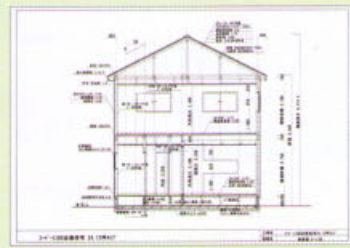

スーパーエコSP CDパッケージ

5サイズ・5セットの豪華ファイル(A3判)とパッケージ内容のデータCDを付けています。

スーパーエコSPはベタ基礎耐久性構造。剛床仕上げで耐震性もアップしています。