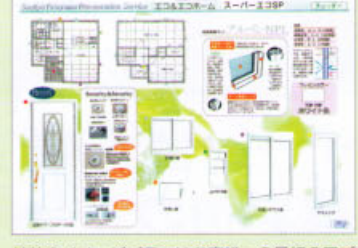

スーパーエコSP標準仕様書と仕上表で商品手配やオプション企画もスムーズです。

換気量計算書に基づく、換気機の機種選定書、圧力損失計算書もついています。

各種設備の承認図も添付しました。施工業者さんとの打ち合わせも一発でOKです。

2 各種設備関連プレゼン集

- 照明プラン
- 換気プラン
- 外部建具プラン
- 内部建具プラン
- システムキッチンプラン
- システムバスプラン
- 洗面化粧台プラン
- シャワートイレプラン

照明プラン一式

基本照明以外の照明プランは、手頃な価格設定になっています。

換気プラン

換気量計算書 (確認申請用記載例) に基づく換気プランは好評です。

外部建具プラン

外装のイメージプランはお客様への最初のアプローチの必須の道具です。

内部建具プラン

内装プランは内部建具を中心に造作材もコーディネート、カラーも選べます。

設備プラン (松下電工)

松下電工プランはエレガントにセットしました。どちらか選べる方式も好評です。

設備プラン (ノーリツ)

設備プランは、システムキッチン、システムバス、洗面化粧台をセット。ノーリツプランはシンプルモダンに。

シャワートイレプラン

シャワートイレはグルッと汚れを落とす旋回流洗浄タイプを採用しました。

3 積算書一覧

品名	仕様	単価	数量	小計
基礎	ベタ基礎	12000	1	12000
土台	土台	8000	1	8000
2階	2階	15000	1	15000
小屋	小屋	5000	1	5000
屋根	屋根	3000	1	3000
壁	壁	10000	1	10000
床	床	12000	1	12000
天井	天井	8000	1	8000
窓	窓	15000	1	15000
扉	扉	10000	1	10000
キッチン	システムキッチン	20000	1	20000
バス	システムバス	15000	1	15000
洗面	洗面化粧台	10000	1	10000
トイレ	シャワートイレ	12000	1	12000
照明	照明	5000	1	5000
換気	換気機	8000	1	8000
設備	設備	10000	1	10000
内装	内装	15000	1	15000
外装	外装	10000	1	10000
その他	その他	5000	1	5000
合計				150000