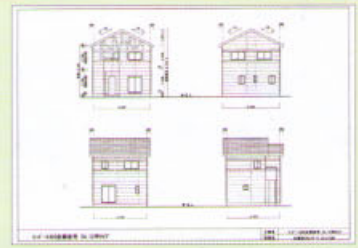

外観仕上げは10パターンを提案。企画住宅らしくない豪華な雰囲気が入ります。